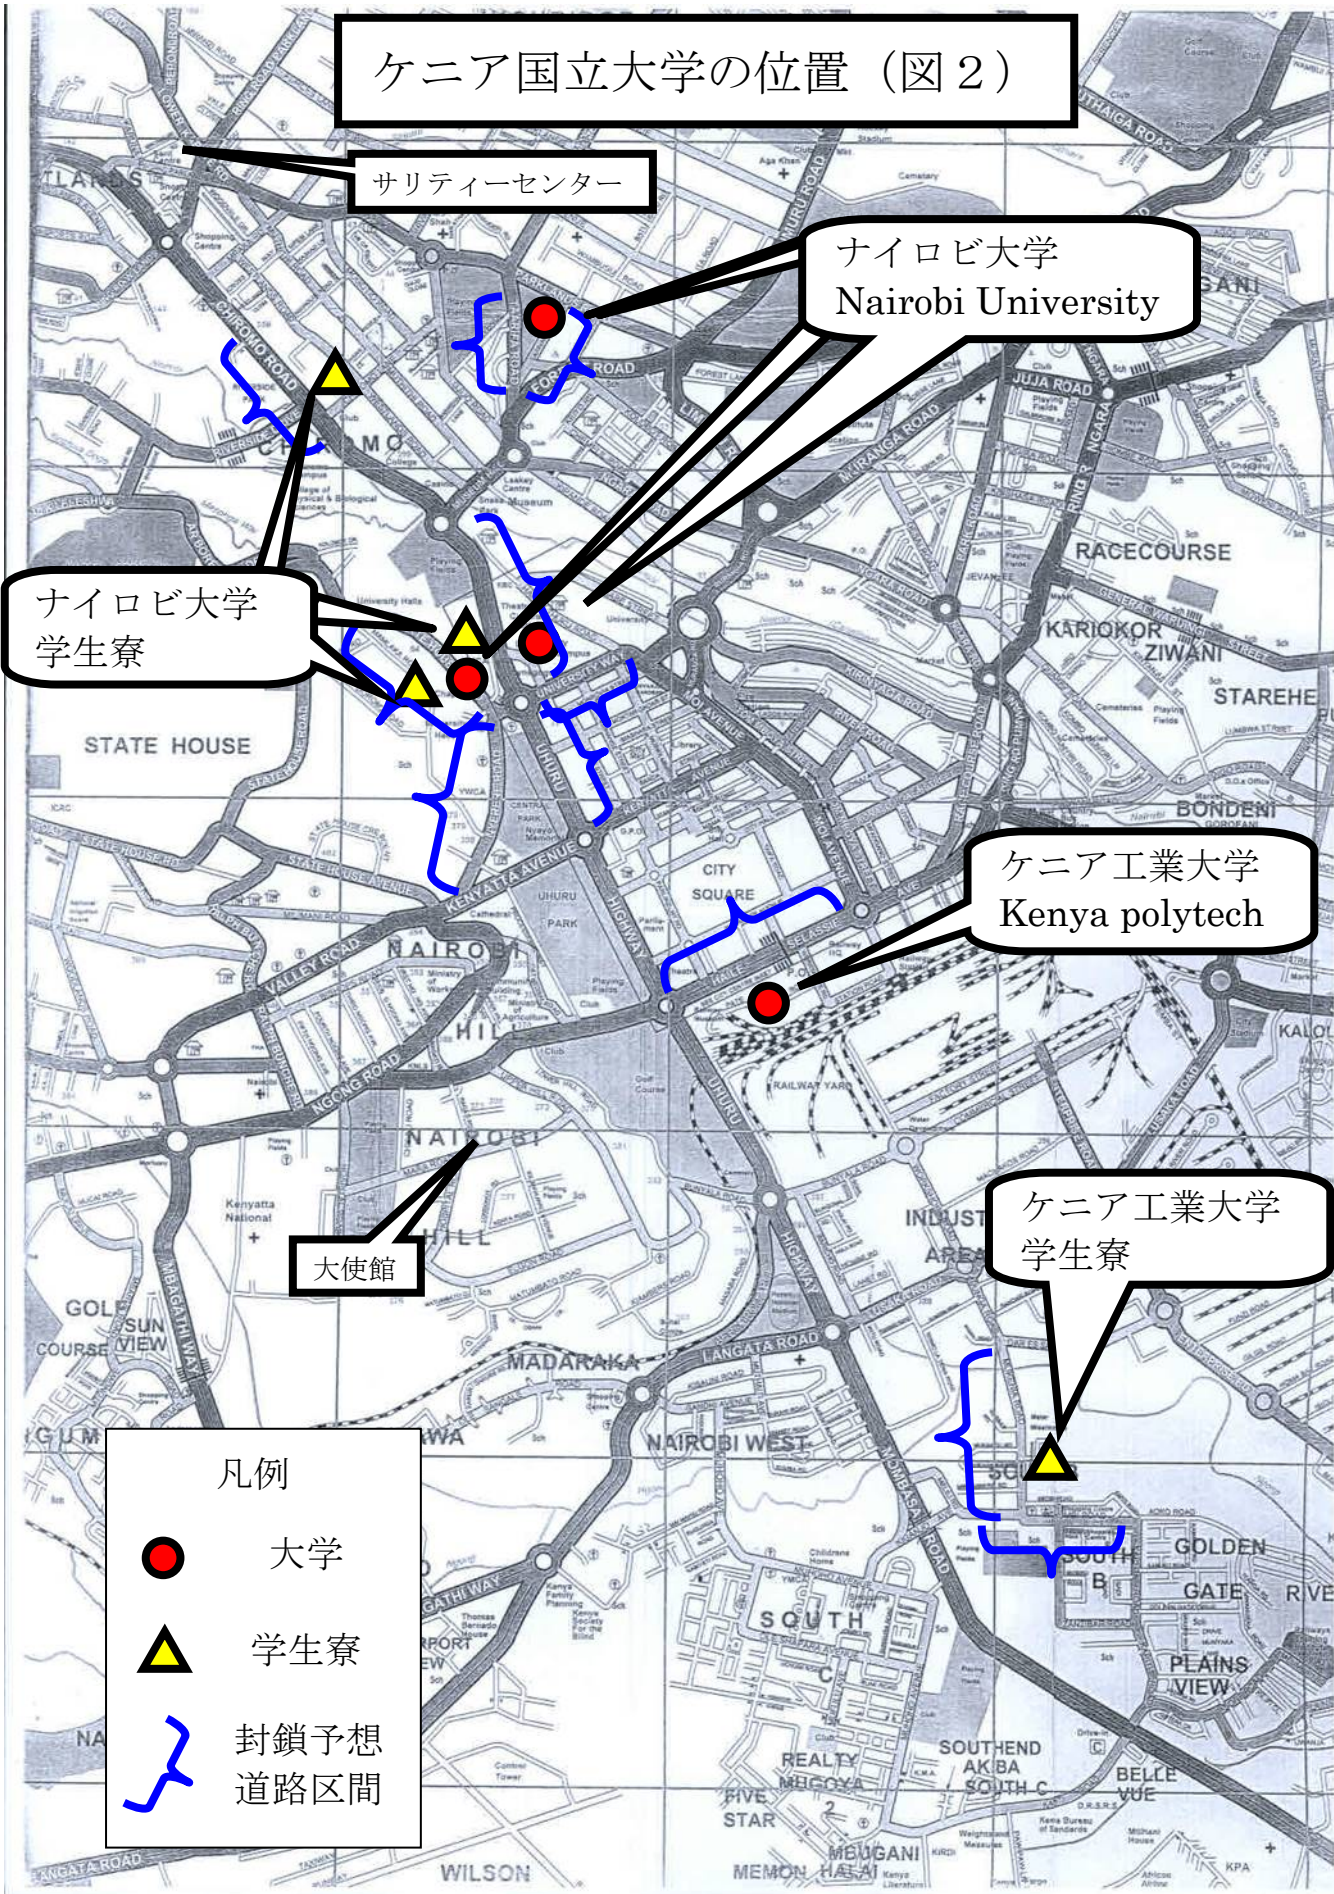

ケニア国立大学の位置 (図1)

ケニアッタ大学

ビレッジマーケット

Thika RD

ウエストランド

図3

図2

ナクマツト
ジャンクション

シティーセンタ

凡例

- 大学
- ▲ 学生寮
- 〰 封鎖予想
道路区間

ケニア国立大学の位置 (図2)

サリティーセンター

ナイロビ大学
Nairobi University

ナイロビ大学
学生寮

ケニア工業大学
Kenya polytech

ケニア工業大学
学生寮

大使館

凡例

- 大学
- ▲ 学生寮
- 〰 封鎖予想道路区間

ケニア国立大学の位置 (図3)

- 凡例
- 大学
 - ▲ 学生寮
 - 〰 封鎖予想道路区間

ナイロビ大学工学部
Kenya Science

ヤヤ・センター