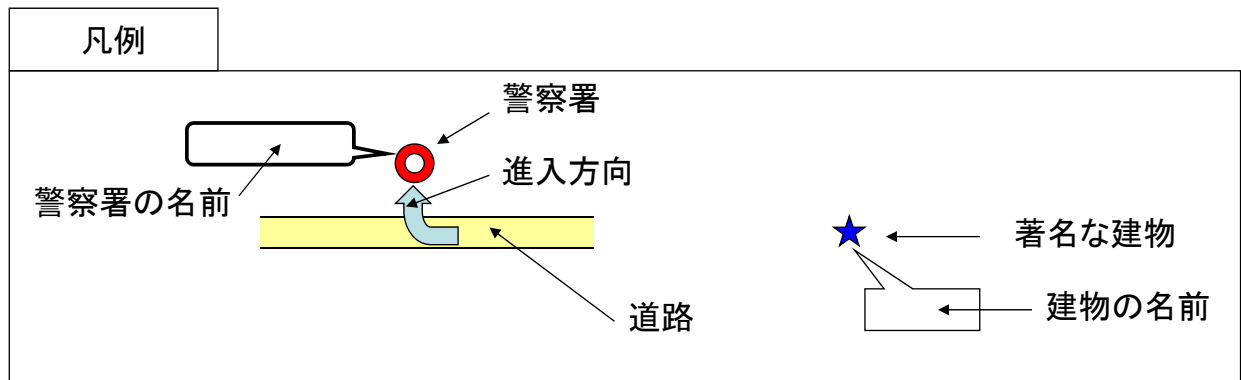

ナイロビ市内各警察位置(24時間対応)

2012年6月22日

在ケニア日本国大使館・領事警備班

自宅, 通勤経路, よく利用する施設の周辺の警察署を確認しておきましょう。
雇用されているドライバーの方にも確認をお勧め下さい。

ナイロビ市内各警察署位置(1) Kilimani周辺

平成24年6月22日
改定

ナイロビ市内各警察署位置(2) Westlands周辺

平成24年6月22日
改定